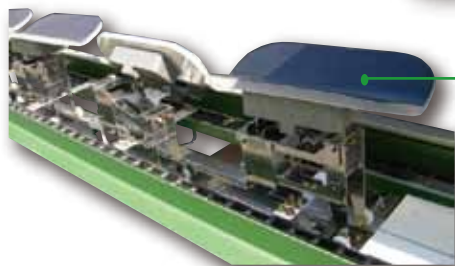

ちくし号

カンショ

電子式重量選別機

計量皿が移動中に瞬時に重量を計測し選別処理します！

型式	KAJ-477S	KAJ-477SW
型式	KAJ8-477S	KAJ8-477SW

新発売

選別バケット

テンキー

型式 KAJ-477S(L)

■ 特徴

- 選別段数は4段+1段の5段選別を、テンキーの種別キーにて規格の設定が容易に出来ます。
- 等級はバケットの色でA、Bと選果物を載せる時点で選別します。(SWタイプ)
- 選別規格数値は最大9種類が種別キーで記憶され、切り替えは容易にできます。
- 電子式選別範囲は、カンショ重量規格範囲が可能な5g~999gを電子秤でコンピュータ自動制御にて指定規格範囲内に選別処理されます。

規格の設定が簡単！

選別規格数値の切替
ラクラク！

100V 170W 仕様！

ポイント

仕様	型式	能力 (個/h)	選別段数	外径寸法			投入高 (mm)	所要電力
				幅(w) mm	奥行(D) mm	高(H) mm		
	KAJ-477S(L/R) 片方タイプ	3,800	6段+外1	4,900 × 1,085 × 1,050			850	100V-170W
	KAJ-477SW 左右タイプ	3,800	6段+6段+外2	4,900 × 1,085 × 1,050			850	100V-170W
	KAJ8-477S(L/R) 片方タイプ	3,800	8段+外1	6,100 × 1,085 × 1,050			850	100V-170W
	KAJ8-477SW 左右タイプ	3,800	8段+8段+外2	6,100 × 1,085 × 1,050			850	100V-170W