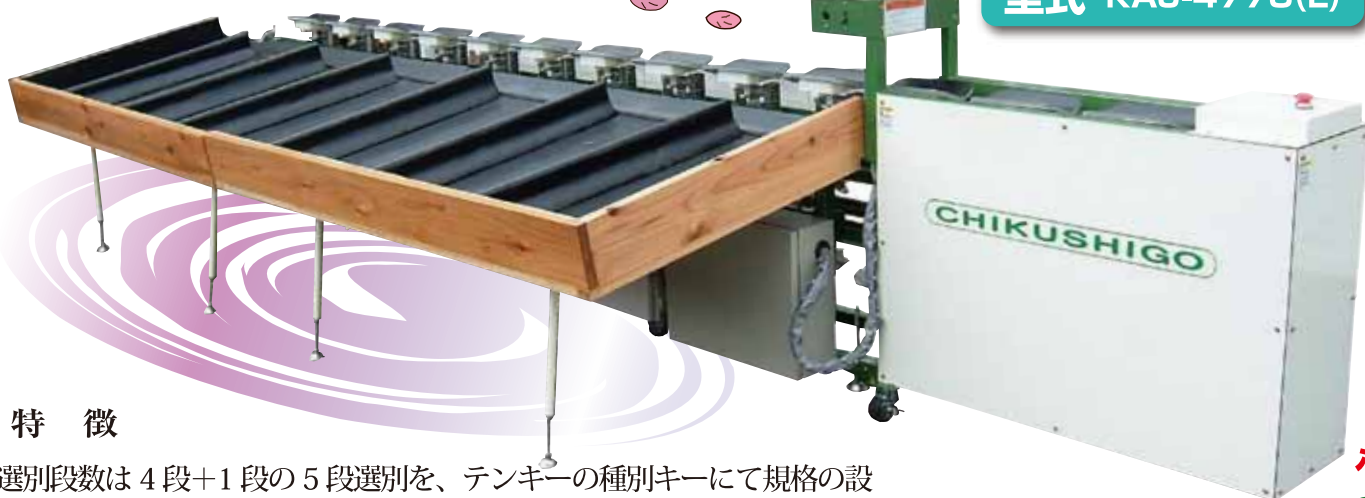

ちくし号

カンショ

電子式重量選別機

計量皿が移動中に瞬時に重量を計測し選別処理します！

型式	KAJ-477S	KAJ-477SW
型式	KAJ8-477S	KAJ8-477SW

新発売

選別バケット

テンキー

型式 KAJ-477S(L)

■ 特徴

- 選別段数は4段+1段の5段選別を、テンキーの種別キーにて規格の設定が容易に出来ます。
- 等級はバケットの色でA、Bと選果物を載せる時点で選別します。(SWタイプ)
- 選別規格数値は最大9種類が種別キーで記憶され、切り替えは容易にできます。
- 電子式選別範囲は、カンショ重量規格範囲が可能な5g~999gを電子秤でコンピュータ自動制御にて指定規格範囲内に選別処理されます。

規格の設定が簡単！

選別規格数値の切替
ラクラク！

100V 170W 仕様！

ポイント

仕様	型式	能力 (個/h)	選別段数	外径寸法			投入高 (mm)	所要電力
				幅(w) mm	奥行(D) mm	高(H) mm		
	KAJ-477S(L/R) 片方タイプ	3,800	6段+外1	4,900 × 1,085 × 1,050			850	100V-170W
	KAJ-477SW 左右タイプ	3,800	6段+6段+外2	4,900 × 1,085 × 1,050			850	100V-170W
	KAJ8-477S(L/R) 片方タイプ	3,800	8段+外1	6,100 × 1,085 × 1,050			850	100V-170W
	KAJ8-477SW 左右タイプ	3,800	8段+8段+外2	6,100 × 1,085 × 1,050			850	100V-170W