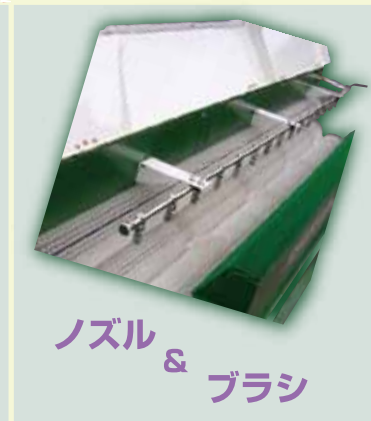

ちくし号

ダイコン洗浄機

D2-300 シリーズ

型式 D2-315AN
D2-321AN

洗って
磨いて
傷つかず
ツヤツヤに

新発売!!

型式 D2-321AN

型式 D2-315AN

モーター動噴

ノズル & ブラシ

特徴

従来の横洗い洗浄機と違い、3本ブラシ縦洗いで高圧ノズルを付け（動噴）高圧洗浄により葉を傷つける事なく綺麗に洗う事が出来ます。

インバータを付ける事によりブラシの回転調整が可能です。又、ノズルの調整（360°）が出来るため、洗浄の調整又は、洗浄能力の調整も出来ます。

オプションで大根葉切り・送り込みコンベアーもあります。

※レンコン等の洗浄にも最適です。

※本機とは別に動噴が必要です。