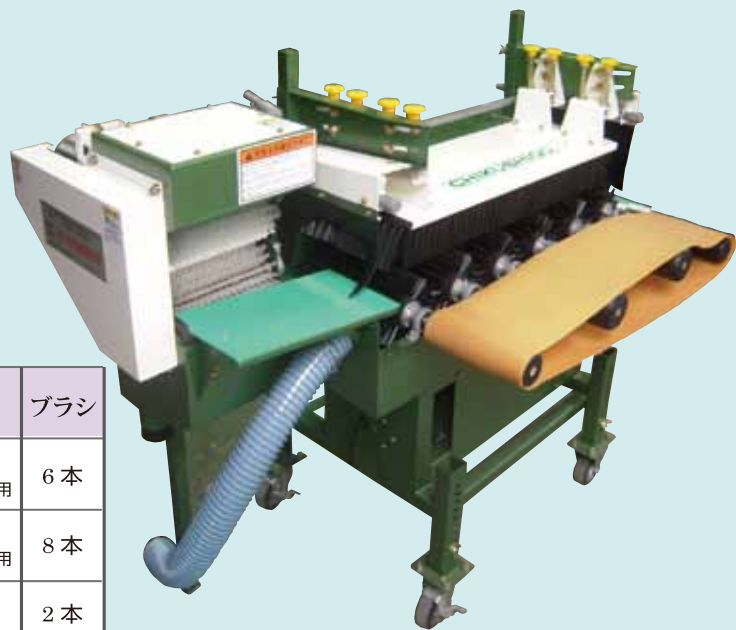

カブ洗浄機

CK-600

連続洗浄で
綺麗な仕上がりに！

CKA(オプション)付

CK-600+CKA

◆ 特徴 ◆

特殊ブラシの作動及び調節により、子カブ・大カブがきれいに連続浄できます。

< オプション >

CKA … カブの先端部分をより綺麗に仕上げます。

型 式	処理能力 (本/時間)	重量 (kg)	外径寸法 (長/奥行/高mm)	所要電力	ブラシ
CK-600	2,500~3,000	90	1,215×535×970	100V/200W ギヤードモーター使用	6本
CK-800	2,500~3,000	110	1,500×535×970	100V/200W ギヤードモーター使用	8本
CKA	2,000~2,500	25	430×535×1,090	100V/100W	2本