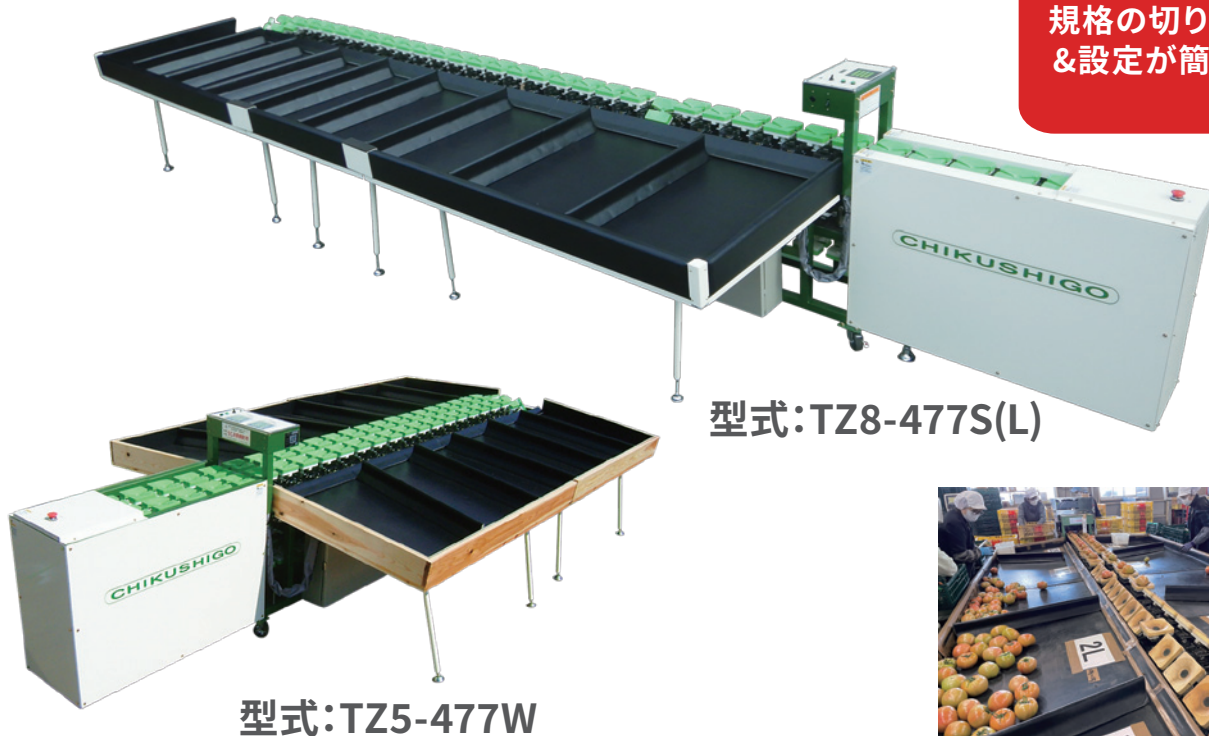

果実類電子式重量選別機

規格の切り替え
&設定が簡単!

型式: TZ8-477S(L)

型式: TZ5-477W

<作業イメージ>

<テンキー>

特徴

- 選別段数に応じた規格の設定がテンキーにて容易にできます。
- 各種別データを9種類まで記憶でき、種別の切替も簡単です。
- 5g~999gの範囲で、指定した規格ごとに自動で選別処理されます。

型式 ※L/Rは排出方向	能力 (個/1時間)	全長×全幅×全高 (mm)	投入高 (mm)	選別段数	所要電力	用途
TZ5-477S(L/R) 一連式片側排出	4,300	4,350×1,240×1,110	860mm	5段+外1	100V-170W	トマト 梨 柿 リンゴ みかん
TZ5-477W 二連式両側排出	8,600	4,350×2,250×1,110		5段+外1 ×両側2方向		
TZ8-477S(L/R) 一連式片側排出	4,300	5,905×1,250×1,110		8段+外1		
TZ8-477LW 二連式両側排出 (供給スペース長タイプ)	8,600	6,542×2,250×1,110		8段+外1 ×両側2方向		