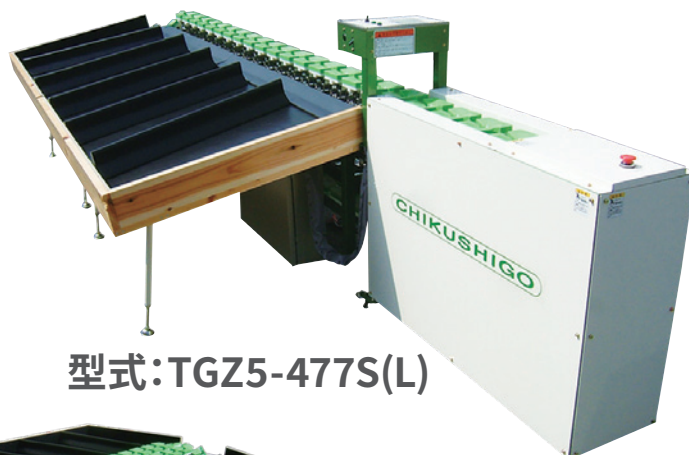

果実類電子式外径重量選別機

型式: TGZ5-477S(L)

外径/重量を
素早く選別処理

型式: TGZ5-477W

テンキー

特徴

- トマト・りんごなどの球形の果実の選別に適応します。(5段階選別)
- 各種別データを9種類まで記憶でき、種別の切替も簡単です。
- 選別方式は重量 (5g~999g)・(外径24 mm~130mm) を切替スイッチで選択できます。(同時計測不可)

型式 ※L/R は排出方向	能力 (個/1時間)	全長×全幅×全高 (mm)	投入高 (mm)	選別段数	所要電力	用途
TGZ5-477S(L/R) 一連式片側排出	4,300	4,350×1,240×1,110	875mm	5段+外1	100V-170W	トマト 梨 柿 リンゴ みかん
TGZ5-477W 二連式両側排出	8,600	4,350×2,250×1,110		5段+外1 × 両側2方向		
TGZ8-477S(L/R) 一連式片側排出	4,300	5,905×1,250×1,110		8段+外1		
TGZ8-477LW 二連式両側排出 (供給スペース長タイプ)	8,600	6,542×2,250×1,110		8段+外1 × 両側2方向		