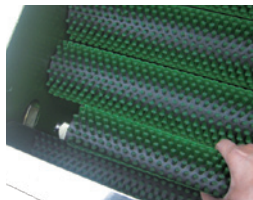

カンショ洗浄研磨機

KT6-1500AN / KT6-2000AN

進化した
6本ブラシ洗浄機!!

軽い力で
楽々取り出し!

型式:KT6-1500AN

1.本体の傾斜調整が楽!

軽いレバー操作で傾斜をつけることが可能になり、洗浄後の作物の排出が楽になりました!!

2.ブラシ配列一新

ブラシ配列を見直し、作物の上部への巻き上げを軽減しました。
樹脂製ロールの採用で、衛生的・耐久性も大幅 UP!!

3.新ワンタッチ機構

ブラシ交換がワンタッチで簡単にできます。
機構も一新、耐久性を大幅 UP!!

4.高圧洗浄で綺麗な仕上り

ノズルからの高圧洗浄でカンショ本来の色つやを出します!

※別売専用動噴

型式	全長×全幅×全高 (mm)	能力(1h)	質量	ノズル	必要水量	ブラシの長さ/本数	所要電力
KT6-1500AN	1,805×670×1,395	400~500kg	200kg	1400L 自在12頭口	約36ℓ/min	ストレートブラシ L1,500mm×6本	100V/400W インバーター付
KT6-1500DAN						段付きブラシ L1,500mm×6本	
KT6-2000AN	2,325×810×1,465	600~800kg	250kg	1800L 自在15頭口	約45ℓ/min	ストレートブラシ L2,000mm×6本	
KT6-2000DAN						段付きブラシ L2,000mm×6本	