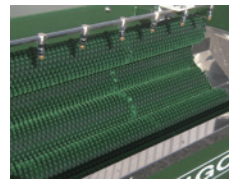

カンショ洗浄研磨機

KT6-1500AN / KT6-2000AN

進化した
6本ブラシ洗浄機!!

軽い力で
楽々取り出し!

型式:KT6-1500AN

1.本体の傾斜調整が楽!

軽いレバー操作で傾斜をつけることが可能になり、洗浄後の作物の排出が楽になりました!!

2.ブラシ配列一新

ブラシ配列を見直し、作物の上部への巻き上げを軽減しました。
樹脂製ロールの採用で、衛生的・耐久性も大幅 UP!!

3.新ワンタッチ機構

ブラシ交換がワンタッチで簡単にできます。
機構も一新、耐久性を大幅 UP!!

4.高圧洗浄で綺麗な仕上り

ノズルからの高圧洗浄でカンショ本来の色つやを出します!

※別売専用動噴

型式	全長×全幅×全高 (mm)	能力(1h)	質量	ノズル	必要水量	ブラシの長さ/本数	所要電力
KT6-1500AN	1,805×670×1,395	400~500kg	200kg	1400L 自在12頭口	約36ℓ/min	ストレートブラシ L1,500mm×6本	100V/400W インバーター付
KT6-1500DAN						段付きブラシ L1,500mm×6本	
KT6-2000AN	2,325×810×1,465	600~800kg	250kg	1800L 自在15頭口	約45ℓ/min	ストレートブラシ L2,000mm×6本	
KT6-2000DAN						段付きブラシ L2,000mm×6本	