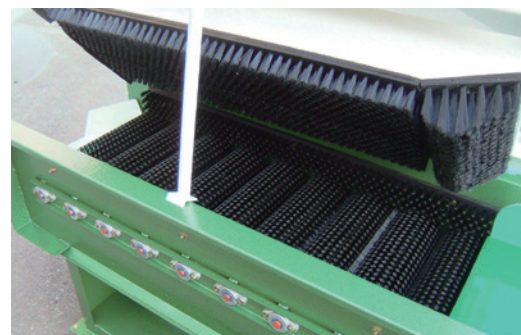

新商品 カンショ洗浄機

樹脂ロールブラシで
衛生的！
ブラシがワンタッチ
で楽々交換！

型式:K9T-520

特徴

- 本体タンクに水を溜め、連続したロールブラシと上板ブラシで挟んで洗います。
- バネの調整により上板ブラシの応力を調整できます。
- バレイショや柑橘類の洗浄にも最適です。
- ブラシの交換はワンタッチ式で駆動部をバラさずに行えます。
- 樹脂ロールブラシ使用で長持ち・衛生的。

型式	処理能力 (kg/時間)	外形寸法 長/奥行/高(mm)	質量 (kg)	所要電力	ロールブラシ
K6T-370	800~1,000	1,250×700×1,150	65	100V-200W	L-372 6本
K9T-520	1,000~1,200	1,580×850×1,285	147		L-520 9本
K12T-520		1,910×850×1,285	195	100V-400W	L-520 12本