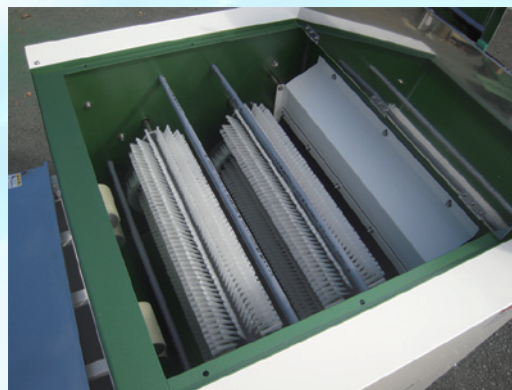

水耕パネル洗浄機

HP4-660

特徴

1. 水耕栽培用パネルの洗浄機です。
2. 一度に約20枚を乗せるだけで自動的に送り込み、特殊ブラシでパネルの両面、両サイドを洗浄します。
3. 洗浄水は一方所からジャバラホースにて排水されるので、作業場が水びたしになる事ありません。
4. キャスター付きですので移動も楽に行えます。

型式	全長×全幅×全高 (mm)	対応パネル規格 (mm)	洗浄能力	要水量	重量	所要電力	ブラシ本数 送りローラー軸本数
HP4-660	2,440×1,030×1,550	900×600×15~35	200枚/1H	25~40ℓ/1分	227kg	100V/200V 400W (200Wモーター ×2台)	ロールブラシ4本 送りローラー×4本 ガイドローラー×2本