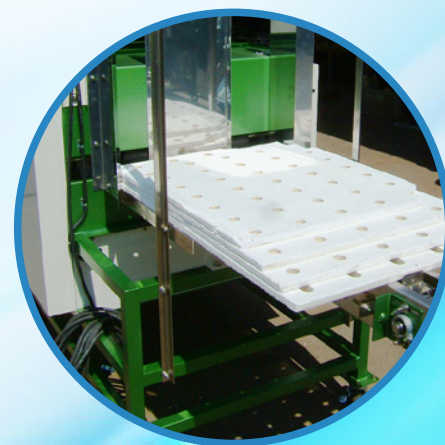

水耕パネル洗浄機

HP4-660

特徴

1. 水耕栽培用パネルの洗浄機です。
2. 一度に約20枚を乗せるだけで自動的に送り込み、特殊ブラシでパネルの両面、両サイドを洗浄します。
3. 洗浄水は一方所からジャバラホースにて排水されるので、作業場が水びたしになる事ありません。
4. キャスター付きですので移動も楽に行えます。

型式	全長×全幅×全高 (mm)	対応パネル規格 (mm)	洗浄能力	要水量	重量	所要電力	ブラシ本数 送りローラー軸本数
HP4-660	2,440×1,030×1,550	900×600×15~35	200枚/1H	25~40ℓ/1分	227kg	100V/200V 400W (200Wモーター ×2台)	ロールブラシ4本 送りローラー×4本 ガイドローラー×2本