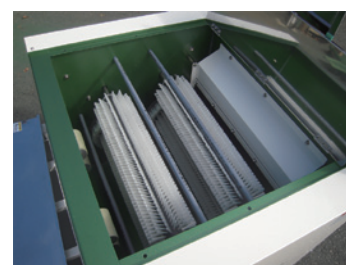

# 水耕パネル洗浄機

**型式:HP4-660**

&lt; 使用イメージ &gt;

&lt; ブラシ部 &gt;

## 特徴

- 水耕栽培用パネルの洗浄機です。
- 一度に約 20 枚を乗せるだけで自動的に送り込み、特殊ブラシでパネルの両面、両サイドを洗浄します。
- 洗浄水は1ヶ所からジャバラホースにて排出されるので、作業場が水浸しになることもありません。
- キャスター付きですので、移動も楽に行えます。

型式	外形寸法 長 / 奥行 / 高 (mm)	対応パネル規格 (mm)	洗浄能力 (枚 / 時間)	要水量	質量 (kg)	所要電力	ブラシ本数 送りローラー軸本数
HP4-660	2,440×1,030×1,550	900×600×15~35	200枚	25~40ℓ/1分	227kg	100V/200V 400W (200Wモーター ×2台)	ロールブラシ:4本 送りローラー:4本 ガイドローラー:2本