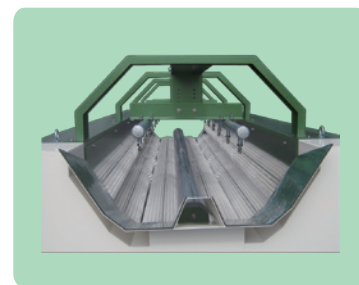

大根洗浄機

大型高能率タイプ、新登場!!

型式 D3W-3000AN

(※写真は足高タイプ)

特徴

- 高能率の2連式連続洗浄機です。
- 長さ3mのロールブラシで確実な洗浄が可能です。
- 大径のロールブラシを片側1レーンで3本配列し、広い洗浄スペースを確保、繁多な連続投入にも余裕を持って対応します。
- 高圧散水ノズルの供給源には、別途ポンプを使用します。
- インバーターにてブラシの回転速度を調整できます。

型式	全長×全幅×全高 (mm)	ノズル	要水量	給水口径	ブラシ	洗浄能力	所要電力
D3W-3000AN	3,670×1,300×※1,880 ※高さは仕様変更可能です	L-3,150 10頭口 2本	110ℓ/min	1-1/4インチ	3m×6本	4000~6000本/h	200V-750W×2 1.5kw

推奨ポンプ：5.5KW 全揚程約120m 吐出量110ℓ/min以上

※製品改良のため、外装仕様など予告なしに変更することがありますのでご了承ください。