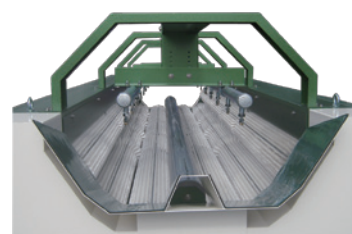

大根洗浄機

型式：D3W-3000AN
(※写真は足高タイプ)

大型高能率タイプ!!

< ブラシ部 >

特徴

- 高能率の2連式連続洗浄機です。
- 長さ3mのロールブラシで確実な洗浄が可能です。
- 大径のロールブラシを片側1レーンで3本配列し、広い洗浄スペースを確保、繁多な連続投入にも余裕を持って対応します。
- 高圧散水ノズルの供給源には、別途ポンプを使用します。
- インバーターにてブラシの回転速度を調整できます。