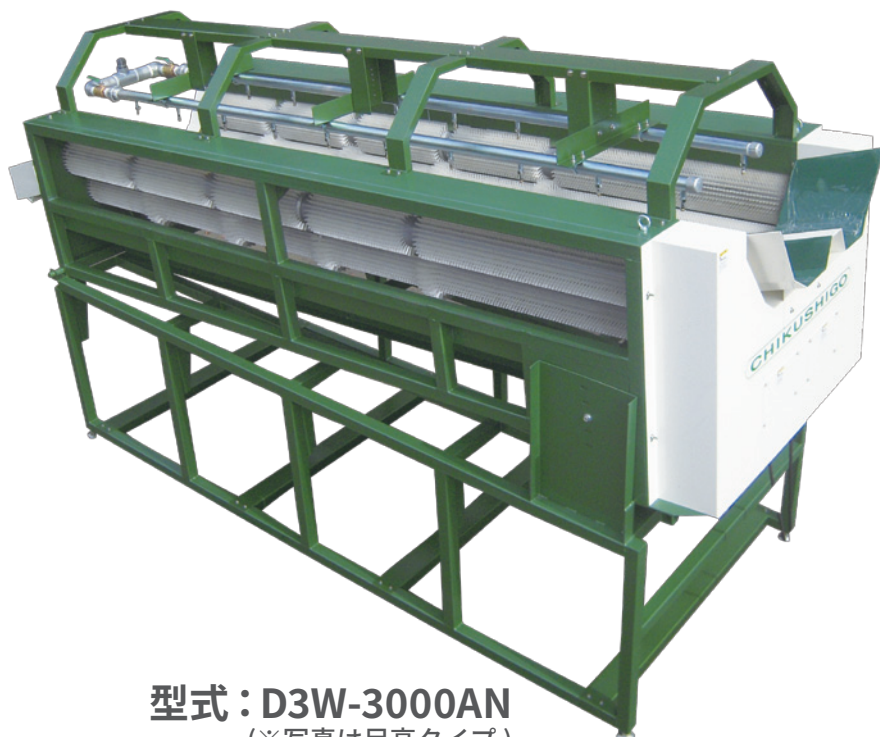

大根洗浄機

型式：D3W-3000AN
(※写真は足高タイプ)

大型高能率タイプ!!

< ブラシ部 >

特徴

- 高能率の2連式連続洗浄機です。
- 長さ3mのロールブラシで確実な洗浄が可能です。
- 大径のロールブラシを片側1レーンで3本配列し、広い洗浄スペースを確保、繁多な連続投入にも余裕を持って対応します。
- 高圧散水ノズルの供給源には、別途ポンプを使用します。
- インバーターにてブラシの回転速度を調整できます。

< 専用動噴 >

推奨ポンプ：5.5KW 全揚程約120m 吐出量110ℓ/min以上

型式	全長×全幅×全高 (mm)	ノズル	要水量	給水口径	ブラシ	洗浄能力	所要電力
D3W-3000AN	3,670×1,300×※1,880 ※高さは仕様変更可能です	L-3,15010頭口 2本	110ℓ/min	1-1/4インチ	3m×6本	4000~6000本/h	200V-750W×2 1.5kw

※製品改良のため、外装仕様など予告なしに変更することがありますのでご了承ください。