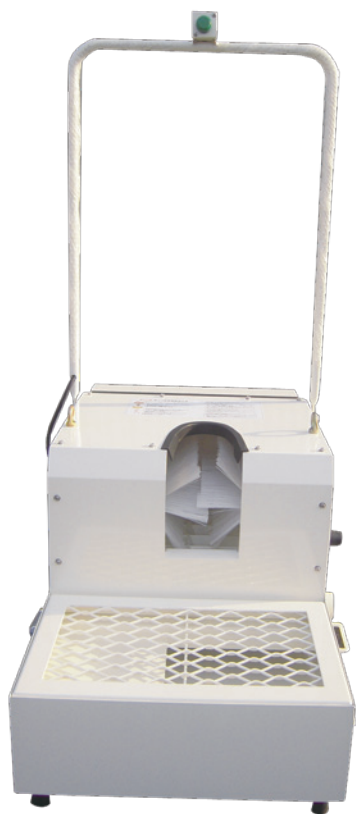

長靴洗浄機

型式:BC-01 ※写真はイメージです。
現仕様色はグレーとなっております。

型式:BC-02

- 特殊形状ブラシにより長靴の表面、底の汚れをきれいに洗浄します。
- 水道のホースを接続し、電源コンセントを差すだけで簡単に使用できます。
- 本体のステップに乗り、片足を洗浄部に押し、ハンドルの押ボタンスイッチを押せば、自動的に洗浄してくれます。

型式	全長×全幅×全高 (mm)	重量	ブラシの数	所要電力	導入例
BC-01	870×640×1,390	45kg	3本	100V/200W	土木作業現場 厨房 食品センター スーパー 給食センター等
BC-02(S) [※]	870×640×1,490	65kg	4本		食肉センター 水産関係等